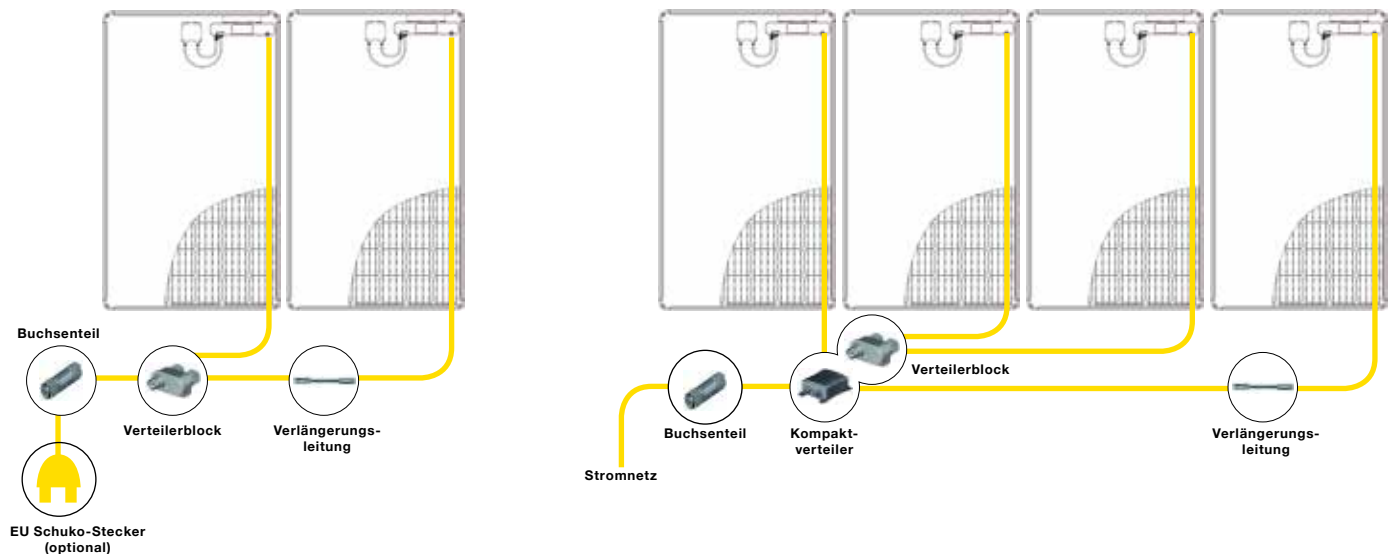

Mein-Kraftwerk-Modul

steckerfertige Plug & Play Lösung
mit modulintegriertem Mikro-Wechselrichter

290 mono MEINKRAFTWERK

€ 360,- / Stk.

Mindestbestellmenge 30 Stk. = 1 Palette

Mein-Kraftwerk-Modul

Verschaltungssets für Mein-Kraftwerk-Module

	Anzahl Module									
	1	2	3	4	5	6	7	8	9	10
Verteilerblock 1 Eingang, 2 Ausgänge, 16A	-	1	2	1	4	3	6	5	8	7
Buchsenstecker 16A, für Leitungsdurchmesser 5,0 - 9,5 mm	1	1	1	1	1	1	1	1	1	1
Kompaktverteiler 1 Eingang, 3 Ausgänge, 16A	-	-	-	1	--	1	-	1	-	1
Verlängerungsleitung mit Buchse - Stecker, Länge 2,0 m, 3-polig, 16A, Leitung H07RN-F, Querschnitt 1,5 mm ²	-	2	3	4	6	7	9	10	12	13
Setpreis	€ 5,-	€ 41,-	€ 64,-	€ 91,-	€ 124,-	€ 152,-	€ 184,-	€ 212,-	€ 244,-	€ 272,-
Schuko-Stecker (optional)	oder € 17,-	oder € 58,-	-	-	-	-	-	-	-	-

Beispiel: Verschaltung 2 bzw. 4 Stk. Mein-Kraftwerk-Module
(Verschaltungs-Skizzen 1-10 Stk. siehe www.kiotosolar.com/downloads)

Befestigungssets Mein-Kraftwerk-Modul Wand/Dach

Befestigungsset Wandmontage